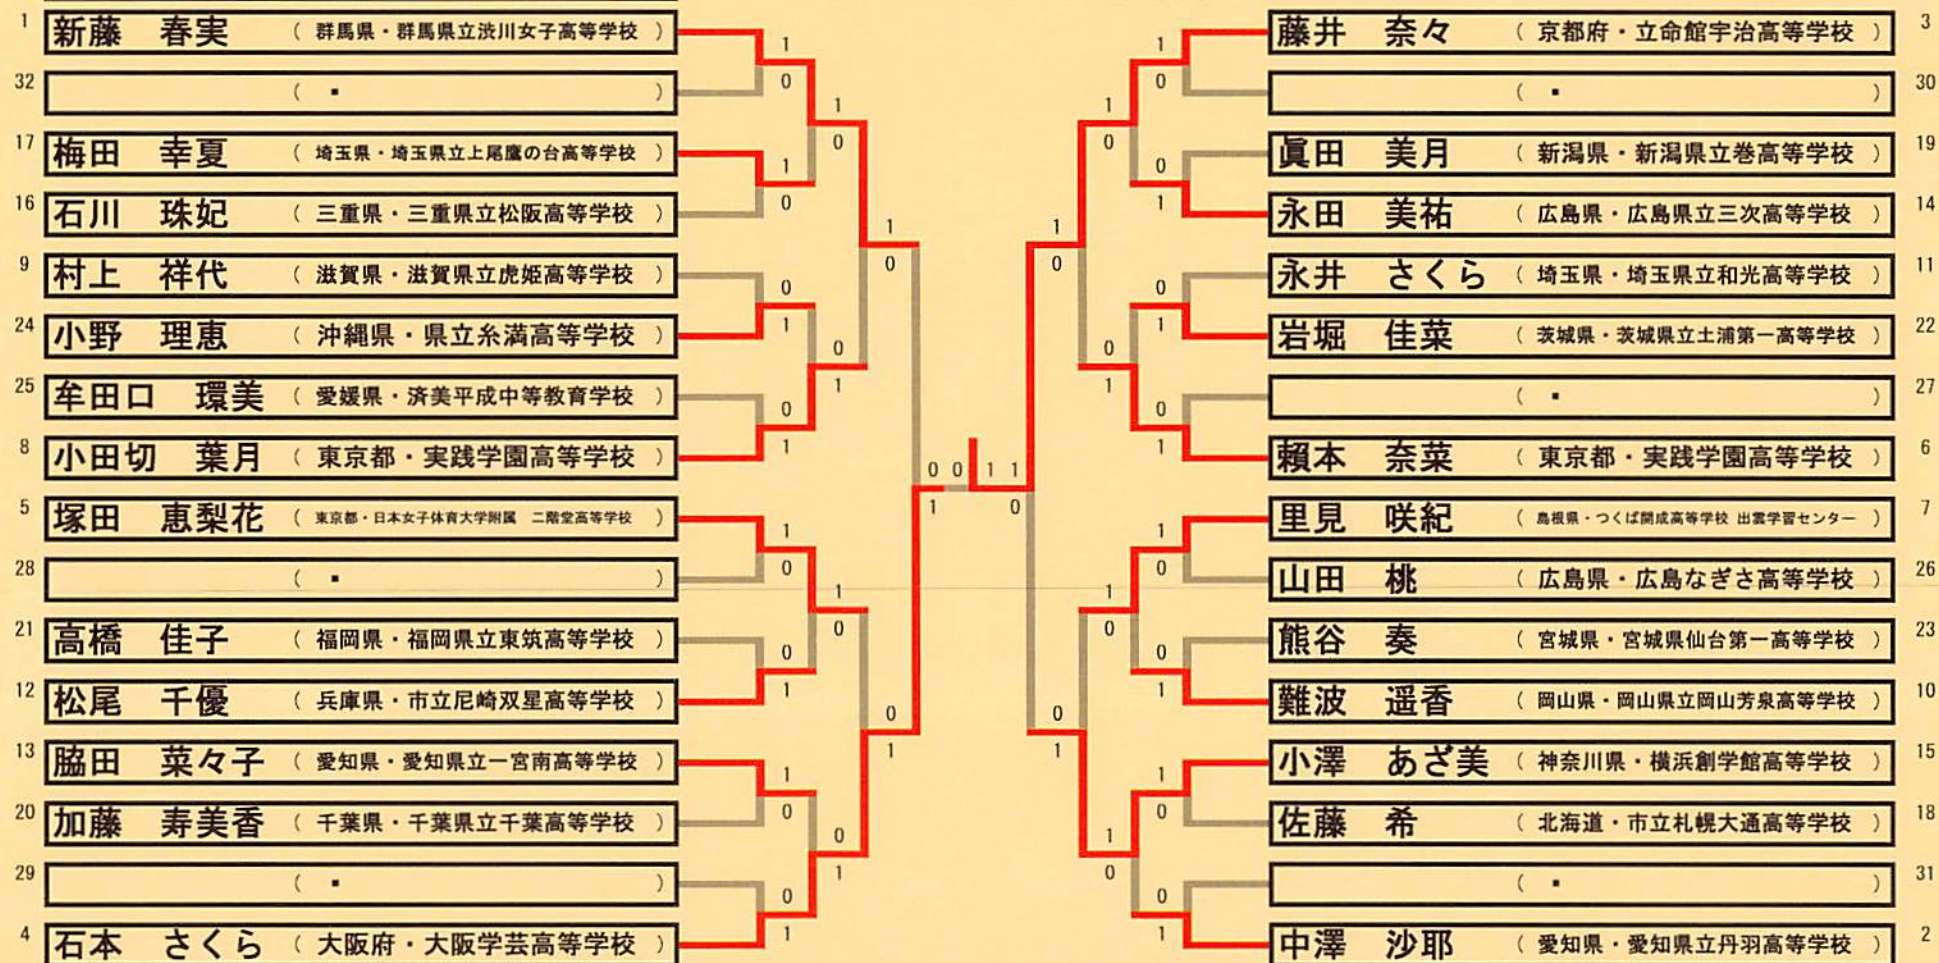

女子個人

第38回全国高総文 決勝トーナメント表

順位	氏名	都道府県	学校名
1	藤井 奈々	京都府	立命館宇治高等学校
2	石本 さくら	大阪府	大阪学芸高等学校
3	小澤 あざ美	神奈川県	横浜創学館高等学校
3	新藤 春実	群馬県	群馬県立渋川女子高等学校
5	小田切 葉月	東京都	実践学園高等学校
5	塚田 恵梨花	東京都	日本女子体育大学附属 二階堂高等学校
5	頼本 奈菜	東京都	実践学園高等学校
5	里見 咲紀	島根県	つくば開成高等学校 出雲学習センター