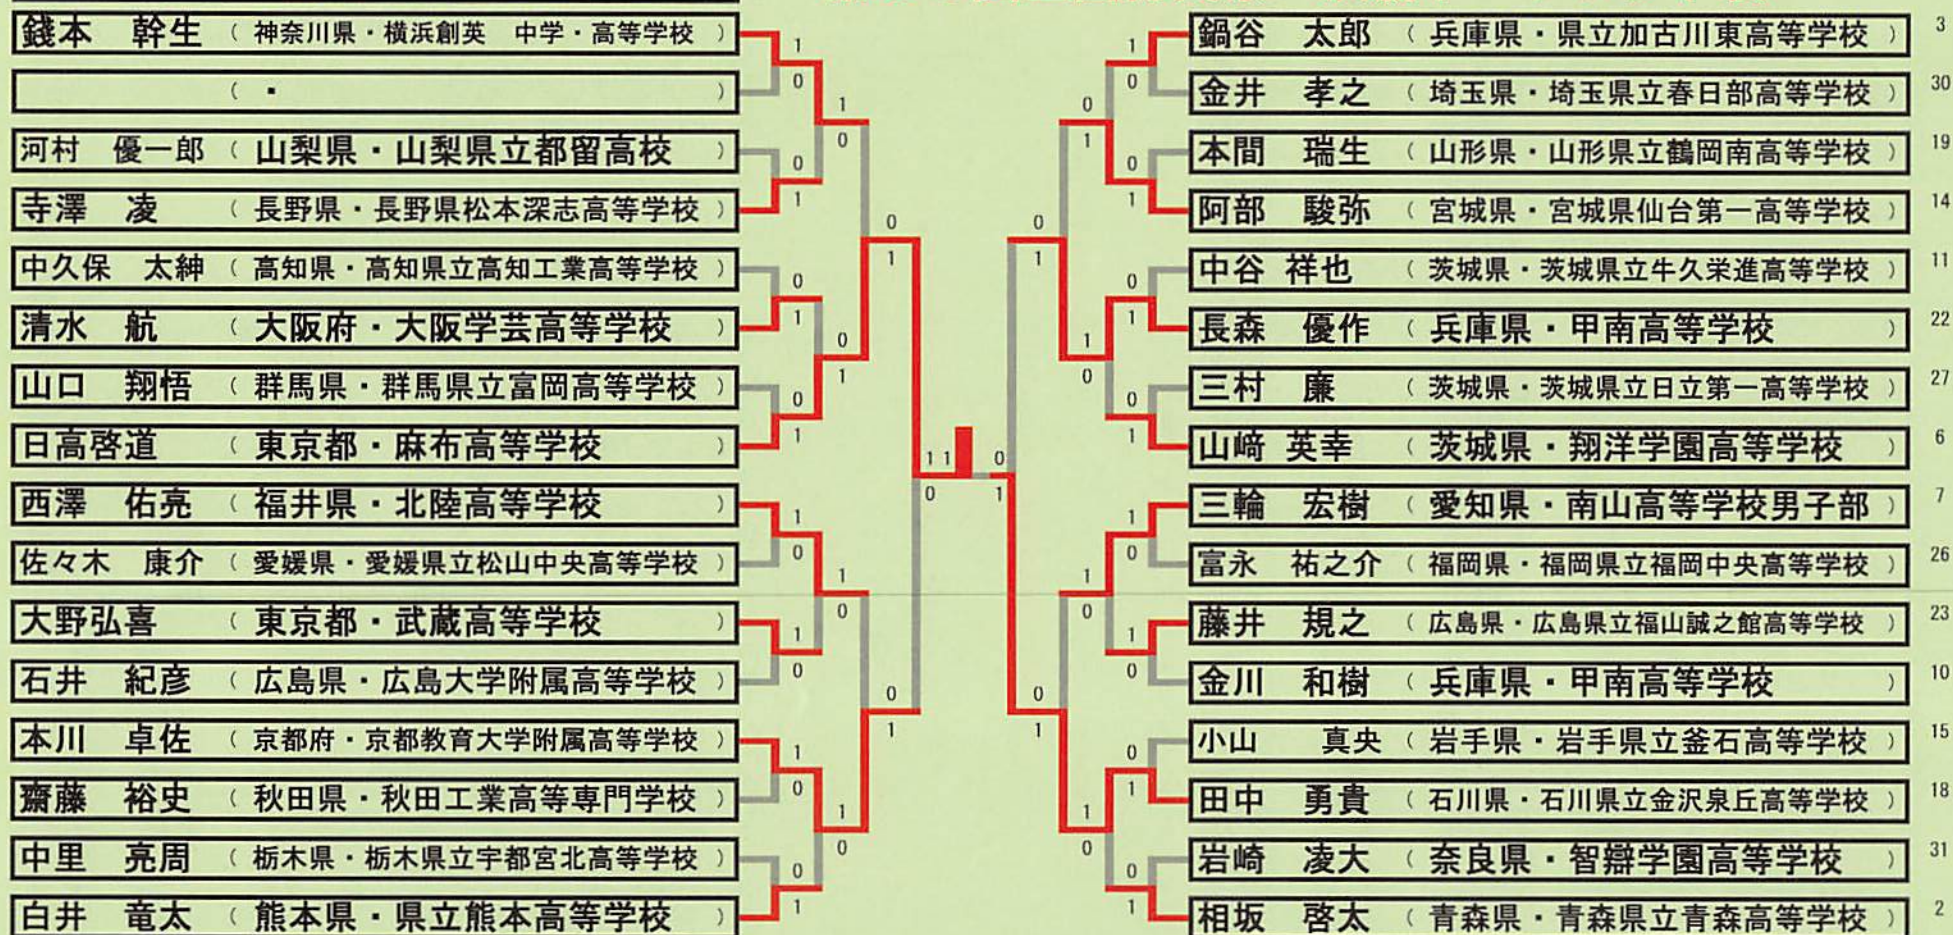

男子団体

第38回全国高総文 決勝トーナメント表

順位	学校名	都道府県
1	宮崎県立宮崎大宮高等学校	宮崎県
2	浅野高等学校	神奈川県
3	開成高等学校	東京都
3	県立大分豊府高等学校	大分県
5	埼玉県立浦和高等学校	埼玉県
5	灘高等学校	兵庫県
5	岡山県立倉敷青陵高等学校	岡山県
5	岩手高等学校	岩手県

女子団体

第38回全国高総文 決勝トーナメント表

順位	学校名	都道府県
1	西武学園文理高等学校	埼玉県
2	北海道函館中部高等学校	北海道
3	千葉県立幕張総合高等学校	千葉県
3	近畿大学附属高等学校	大阪府
5	南山高等学校女子部	愛知県
5	岩手県立盛岡第一高等学校	岩手県
5	愛知工業大学名電高等学校	愛知県
5	藤枝明誠高等学校	静岡県

男子個人

第38回全国総文祭 決勝トーナメント表

順位	氏名	都道府県	学校名
1	日高啓道	東京都	麻布高等学校
2	田中 勇貴	石川県	石川県立金沢泉丘高等学校
3	本川 卓佐	京都府	京都教育大学附属高等学校
3	長森 優作	兵庫県	甲南高等学校
5	銭本 幹生	神奈川県	横浜創英 中学・高等学校
5	西澤 佑亮	福井県	北陸高等学校
5	阿部 駿弥	宮城県	宮城県仙台第一高等学校
5	三輪 宏樹	愛知県	南山高等学校男子部