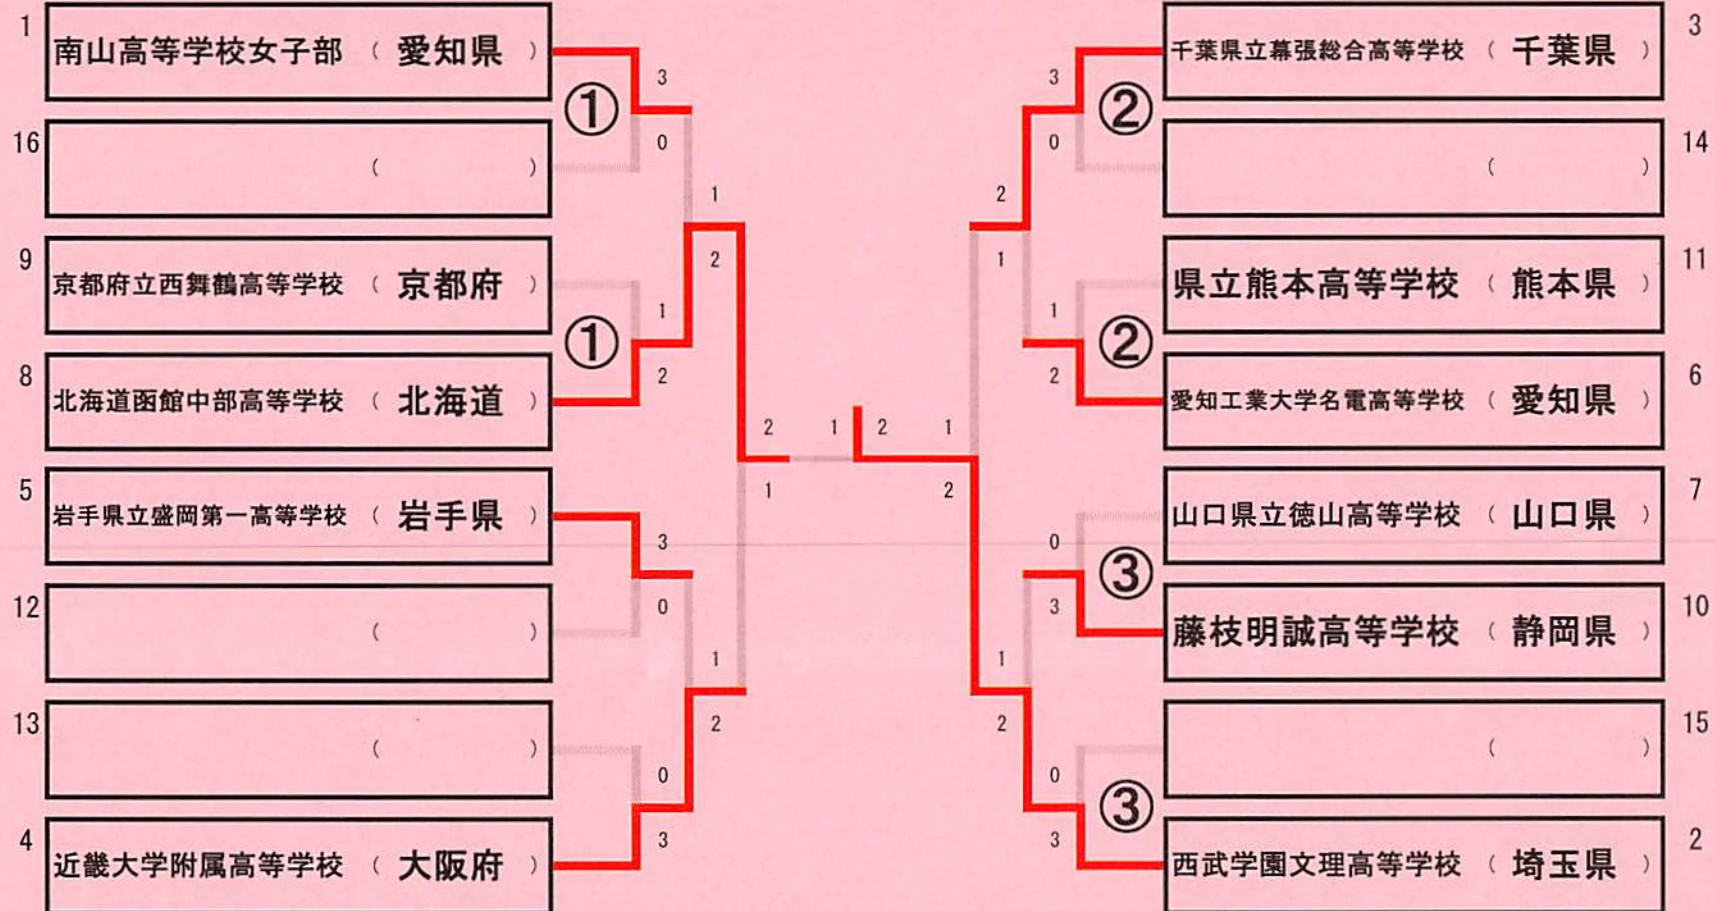

男子団体

第38回全国高総文 決勝トーナメント表

順位	学校名	都道府県
1	宮崎県立宮崎大宮高等学校	宮崎県
2	浅野高等学校	神奈川県
3	開成高等学校	東京都
3	県立大分豊府高等学校	大分県
5	埼玉県立浦和高等学校	埼玉県
5	灘高等学校	兵庫県
5	岡山県立倉敷青陵高等学校	岡山県
5	岩手高等学校	岩手県

女子団体

第38回全国高総文 決勝トーナメント表

順位	学校名	都道府県
1	西武学園文理高等学校	埼玉県
2	北海道函館中部高等学校	北海道
3	千葉県立幕張総合高等学校	千葉県
3	近畿大学附属高等学校	大阪府
5	南山高等学校女子部	愛知県
5	岩手県立盛岡第一高等学校	岩手県
5	愛知工業大学名電高等学校	愛知県
5	藤枝明誠高等学校	静岡県

男子個人

第38回全国総文祭 決勝トーナメント表

順位	氏名	都道府県	学校名
1	日高啓道	東京都	麻布高等学校
2	田中 勇貴	石川県	石川県立金沢泉丘高等学校
3	本川 卓佐	京都府	京都教育大学附属高等学校
3	長森 優作	兵庫県	甲南高等学校
5	銭本 幹生	神奈川県	横浜創英 中学・高等学校
5	西澤 佑亮	福井県	北陸高等学校
5	阿部 駿弥	宮城県	宮城県仙台第一高等学校
5	三輪 宏樹	愛知県	南山高等学校男子部